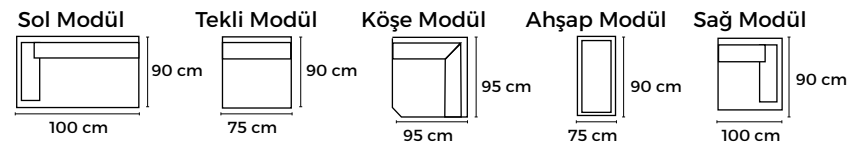

En	Derinlik	Yükseklik
80 cm	80 cm	90 cm

NAPOLI Köşe Takımı

NAPOLI Köşe Takımı

3+2+K

Köşe Takımı Özellikleri

ATLAS Köşe Takımı

ATLAS Köşe Takımı

3+2+K