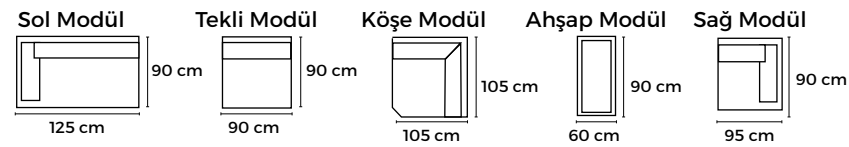

Köşe Takımı Özellikleri